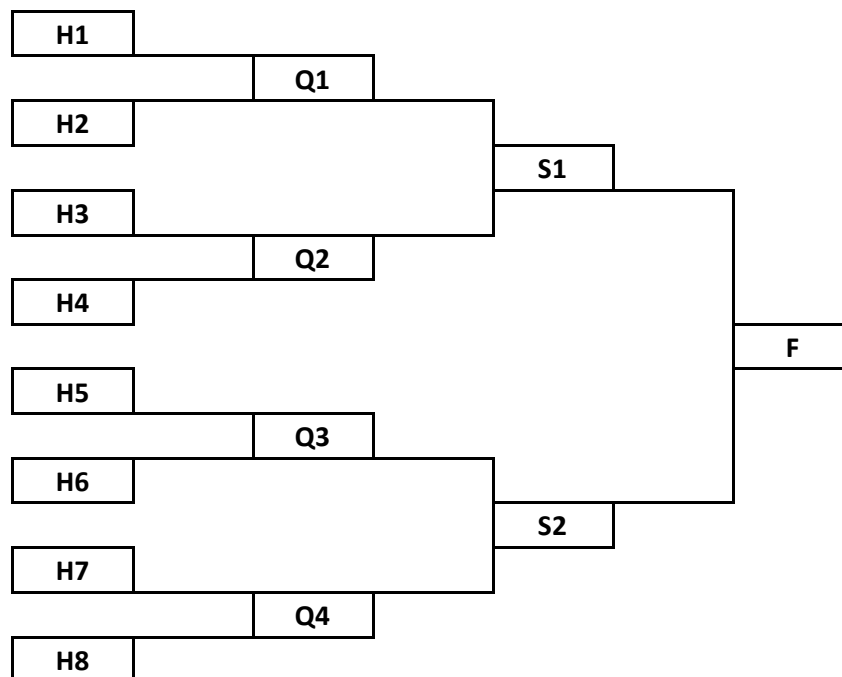

CDC OPEN

1/ FORFAIT et PENALITES

Un match : 50 € Forfait une journée : 100 € Forfait général : 200 €

2/ ORGANISATION et PHASES FINALES

Les quatre premières équipes de chaque poule sont qualifiées pour les huitièmes de finale.

Les deux dernières équipes de chaque poule descendent en D4.

Tirage des huitièmes de finale:

H1 : 1^{er} poule A contre 4^{ème} poule D H2 : 2^{ème} poule B contre 3^{ème} poule C
H3 : 1^{er} poule B contre 4^{ème} poule C H4 : 2^{ème} poule A contre 3^{ème} poule D
H5 : 1^{er} poule C contre 4^{ème} poule B H6 : 2^{ème} poule D contre 3^{ème} poule A
H7 : 1^{er} poule D contre 4^{ème} poule A H8 : 2^{ème} poule C contre 3^{ème} poule B

Les rencontres sont pré-tirées au sort dans le graphique comme suit :

Les montées des autres divisions sont tributaires des descentes du CRC. Elles sont recalculées chaque année.

CD 32 - CDC Open – D3

POULE A