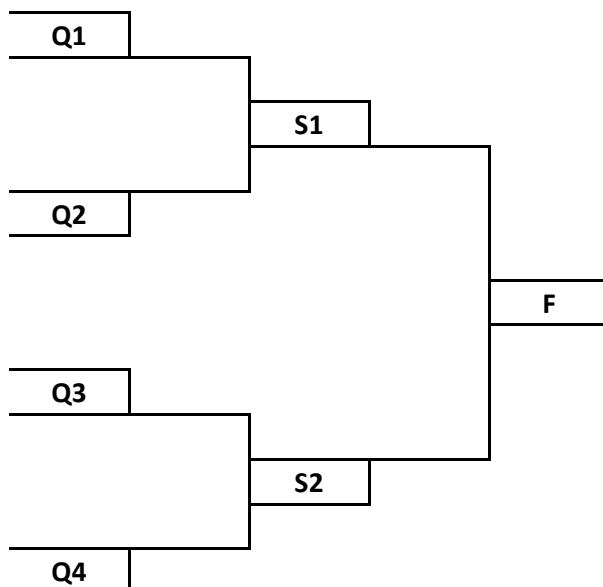

## 3 / ORGANISATION et PHASES FINALES

Le vainqueur monte en CRC (Championnat Régional des Clubs)

Les quatre premières équipes de chaque poule sont qualifiées pour les quarts de finale.  
Les deux dernières de chaque poule descendent en D2.

Tirage des quarts de finale:

- Q1 : 1<sup>er</sup> poule A contre 4<sup>ème</sup> poule B
- Q2 : 2<sup>ème</sup> poule B contre 3<sup>ème</sup> poule A
- Q3 : 2<sup>ème</sup> poule A contre 3<sup>ème</sup> poule B
- Q4 : 1<sup>er</sup> poule B contre 4<sup>ème</sup> poule A

Les rencontres sont pré-tirées au sort dans le graphique comme suit :

Les montées des autres divisions sont tributaires des descentes du CRC. Elles sont recalculées chaque année.

**CD 32 - CDC FEMININ – D1****POULE A**