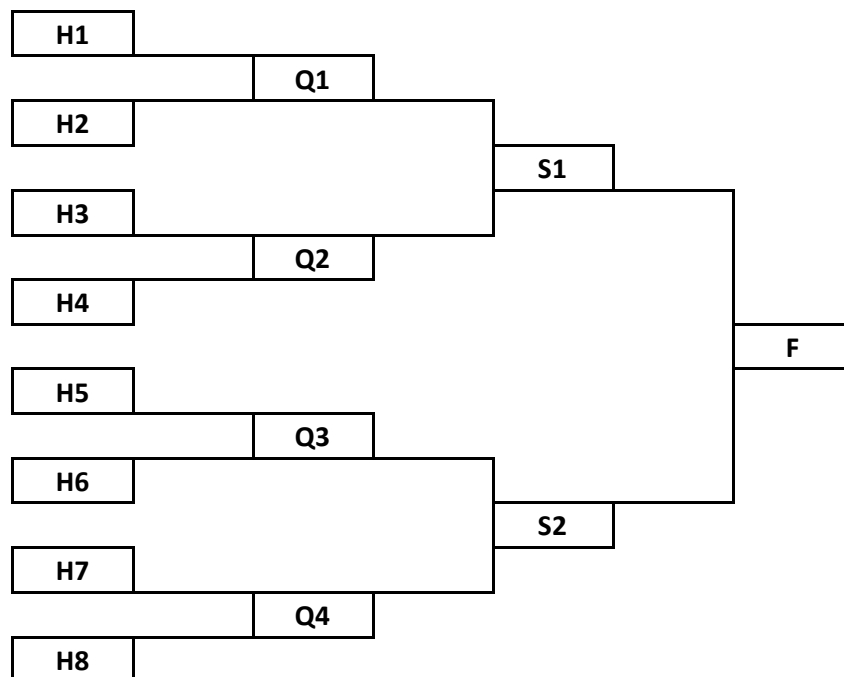

**CDC OPEN**

**1/ FORFAIT et PENALITES**

Un match : 50 €    Forfait une journée : 100 €    Forfait général : 200 €

**2/ ORGANISATION et PHASES FINALES**

Les quatre premières équipes de chaque poule sont qualifiées pour les huitièmes de finale.

Les deux dernières équipes de chaque poule descendent en D4.

Tirage des huitièmes de finale:

H1 : 1<sup>er</sup> poule A contre 4<sup>ème</sup> poule D      H2 : 2<sup>ème</sup> poule B contre 3<sup>ème</sup> poule C  
H3 : 1<sup>er</sup> poule B contre 4<sup>ème</sup> poule C      H4 : 2<sup>ème</sup> poule A contre 3<sup>ème</sup> poule D  
H5 : 1<sup>er</sup> poule C contre 4<sup>ème</sup> poule B      H6 : 2<sup>ème</sup> poule D contre 3<sup>ème</sup> poule A  
H7 : 1<sup>er</sup> poule D contre 4<sup>ème</sup> poule A      H8 : 2<sup>ème</sup> poule C contre 3<sup>ème</sup> poule B

Les rencontres sont pré-tirées au sort dans le graphique comme suit :

Les montées des autres divisions sont tributaires des descentes du CRC. Elles sont recalculées chaque année.

**CD 32 - CDC Open – D3**

**POULE A**

DATE	LIEU	HEURE	CLUB A	CLUB B
<b>1ère journée (demi-journée)</b>				
10 Sept.	SAMATAN	14h30	TOUGET 1	MAUVEZIN 4
			SAMATAN 3	URDENS 1
			STE CHRISTIE 2	ISLE JOURDAIN 3
<b>2ème journée</b>				
24 sept.	SAMATAN	8h30	MAUVEZIN 4	URDENS 1
			ISLE JOURDAIN 3	SAMATAN 3
			STE CHRISTIE 2	TOUGET 1
		14h30	URDENS 1	ISLE JOURDAIN 3
			TOUGET 1	SAMATAN 3
			STE CHRISTIE 2	MAUVEZIN 4
<b>3ème journée</b>				
8 Oct.	ST ANDRE	8h30	ISLE JOURDAIN 3	MAUVEZIN 4
			TOUGET 1	URDENS 1
			SAMATAN 3	STE CHRISTIE 2
		14h30	ISLE JOURDAIN 3	TOUGET 1
			MAUVEZIN 4	SAMATAN 3
			URDENS 1	STE CHRISTIE 2