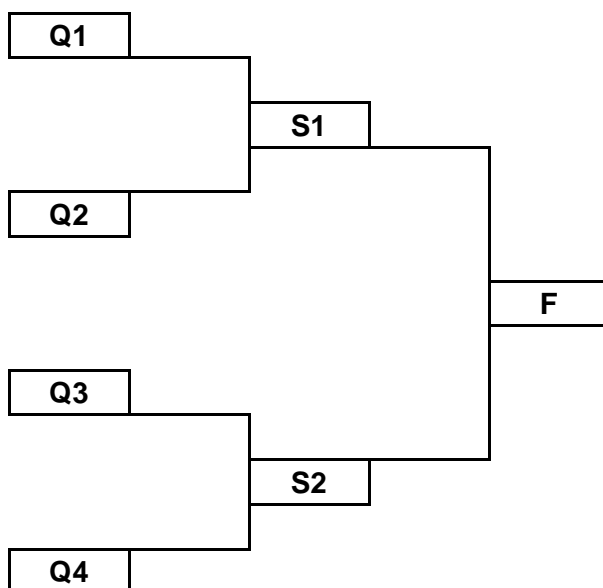

ORGANISATION :

Règlement du CDC-V.

PHASES FINALES :

Les quatre premières équipes de chaque poule jouent les quarts de finale avec le tirage suivant :

- Q1 : 1er poule A contre 4ème poule B
- Q2 : 2ème poule A contre 3ème poule B
- Q3 : 3ème poule A contre 2ème poule B
- Q4 : 4ème poule A contre 1er poule B

Le vainqueur se qualifie pour le CRC-V.

Les deux derniers de chaque poule descendent en division inférieure.

Les rencontres sont pré tirés au sort dans le graphique comme suit :

CD 32 - CDC Vétérin - D1**POULE A**

DATE	LIEU	HEURE	CLUB A	CLUB B
1ère journée (Demi-Journée)				
7 Avril	URGOSSE	14h30	AIGNAN 1	AIGNAN 2
			PLAISANCE 1	ESTANG 1
			BASSOUES 1	CONDOM 2
			URGOSSE 2	GONDRIN LAURAET
2ème journée				
14 Avril	ESTANG	8h30	ESTANG 1	AIGNAN 1
			AIGNAN 2	PLAISANCE 1
			GONDRIN LAURAET	BASSOUES 1
			CONDOM 2	URGOSSE 2
		14h30	PLAISANCE 1	AIGNAN 1
			AIGNAN 2	ESTANG 1
			CONDOM 2	GONDRIN LAURAET
			BASSOUES 1	URGOSSE 2
3ème journée				
28 avril	URGOSSE	8h30	AIGNAN 1	BASSOUES 1
			URGOSSE 2	PLAISANCE 1
			CONDOM 2	AIGNAN 2
			GONDRIN LAURAET	ESTANG 1
		14h30	CONDOM 2	AIGNAN 1
			BASSOUES 1	AIGNAN 2
			PLAISANCE 1	GONDRIN LAURAET
			ESTANG 1	URGOSSE 2
4ème journée				
12 Mai	URGOSSE	8h30	AIGNAN 1	URGOSSE 2
			PLAISANCE 1	BASSOUES 1
			GONDRIN LAURAET	AIGNAN 2
			ESTANG 1	CONDOM 2
		14h30	BASSOUES 1	ESTANG 1
			CONDOM 2	PLAISANCE 1
			GONDRIN LAURAET	AIGNAN 1
			AIGNAN 2	URGOSSE 2