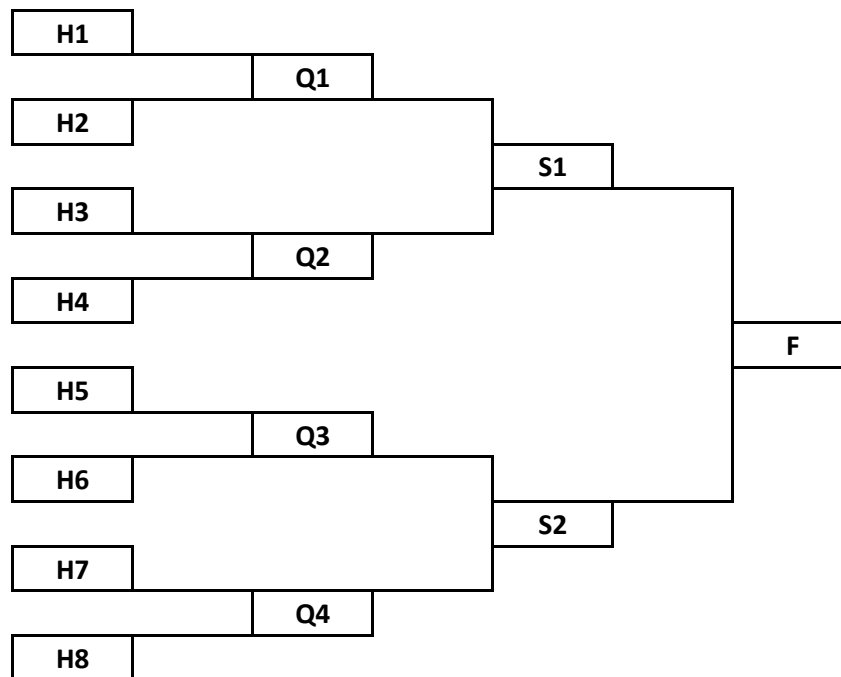

CD 32 - CDC Open – D4

CDC TOUTES CATEGORIES_(OPEN)

FORFAIT et PENALITES

Un match : 50 € Forfait une journée : 100 € Forfait général : 200 €

ORGANISATION et PHASES FINALES

Les quatre premières équipes de chaque poule sont qualifiées pour les huitièmes de finale.

Les deux dernières équipes de chaque poule descendent en D5 ;

Tirage des huitièmes de finale:

H1 : 1^{er} poule A contre 4^{ème} poule D H2 : 2^{ème} poule B contre 3^{ème} poule C
H3 : 1^{er} poule B contre 4^{ème} poule C H4 : 2^{ème} poule A contre 3^{ème} poule D
H5 : 1^{er} poule C contre 4^{ème} poule B H6 : 2^{ème} poule D contre 3^{ème} poule A
H7 : 1^{er} poule D contre 4^{ème} poule A H8 : 2^{ème} poule C contre 3^{ème} poule B

Les rencontres sont pré-tirées au sort dans le graphique comme suit :

Les montées des autres divisions sont tributaires des descentes du CRC. Elles sont recalculées chaque année.

CD 32 - CDC Open – D4**POULE A**