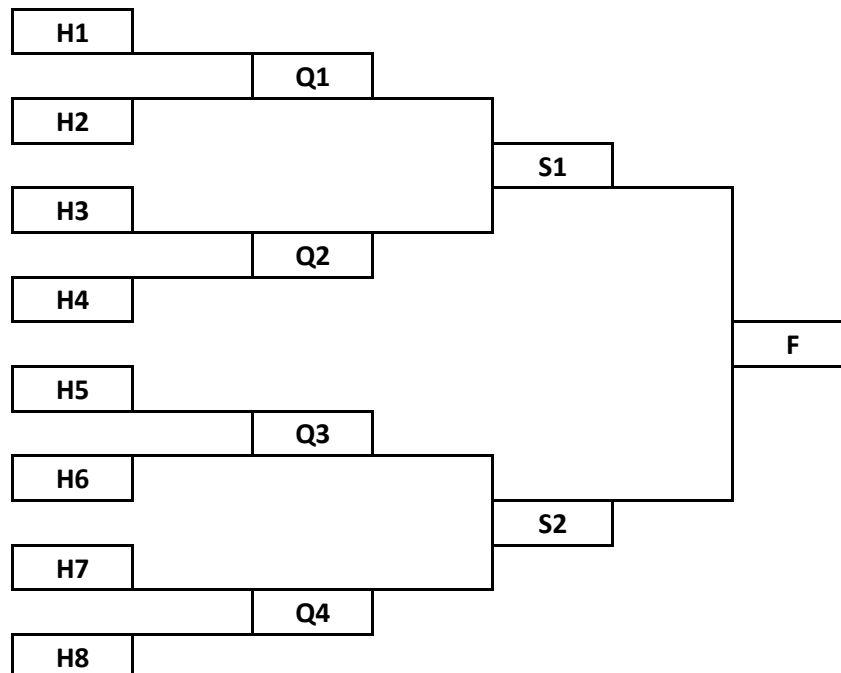

CD 32 - CDC Open – D1

CDC TOUTES CATEGORIES_(OPEN)

FORFAIT et PENALITES

Un match : 50 € Forfait une journée : 100 € Forfait général : 200 €

ORGANISATION et PHASES FINALES

Les quatre premières équipes de chaque poule sont qualifiées pour les huitièmes de finale. Les deux dernières descendent en D2.

Tirage des huitièmes de finale :

H1 : 1 ^{er} poule A contre 4 ^{ème} poule D	H2 : 2 ^{ème} poule B contre 3 ^{ème} poule C
H3 : 1 ^{er} poule B contre 4 ^{ème} poule C	H4 : 2 ^{ème} poule A contre 3 ^{ème} poule D
H5 : 1 ^{er} poule C contre 4 ^{ème} poule B	H6 : 2 ^{ème} poule D contre 3 ^{ème} poule A
H7 : 1 ^{er} poule D contre 4 ^{ème} poule A	H8 : 2 ^{ème} poule C contre 3 ^{ème} poule B

Les rencontres sont pré-tirées au sort dans le graphique comme suit :

CD 32 - CDC Open – D1

POULE A

DATE	LIEU	HEURE	CLUB A	CLUB B
1ère journée (demi-journée)				
12 SEPT.	GIMONT	14h30	GIMONT 1	PANASSAC 1
			ENDOUFIELLE 1	MAUVEZIN 2
			MONBARDON 1	EXEMPT
2ème journée				
26 SEPT.	SAMATAN	8h30	PANASSAC 1	MONBARDON 1
			GIMONT 1	MAUVEZIN 2
			ENDOUFIELLE 1	EXEMPT
		14h30	MAUVEZIN 2	MONBARDON 1
			ENDOUFIELLE 1	GIMONT 1
			PANASSAC 1	EXEMPT
3ème journée				
10 OCT.	MAUVEZIN	8h30	ENDOUFIELLE 1	PANASSAC 1
			MONBARDON 1	GIMONT 1
			MAUVEZIN 2	EXEMPT
		14h30	MAUVEZIN 2	PANASSAC 1
			MONBARDON 1	ENDOUFIELLE 1
			GIMONT 1	EXEMPT