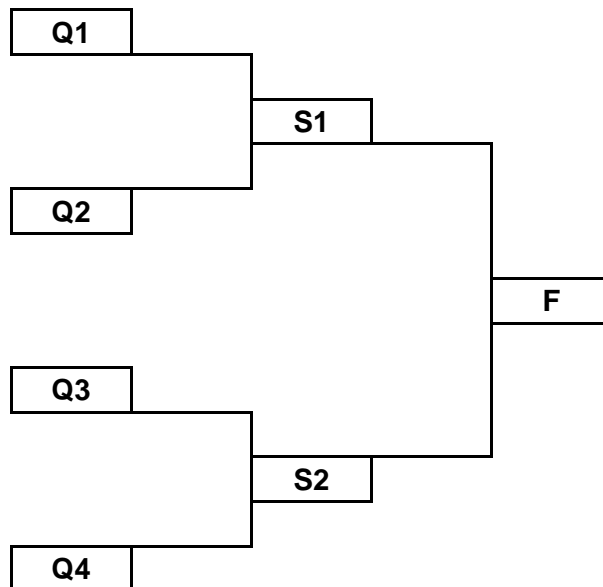

Championnat des Clubs Vétérans Division 5

1 / FORFAIT et PENALITES :

Tout forfait d'équipe doit être fait dans la division la plus basse de la catégorie.

Forfait un match : **50 €** Forfait une journée : **100 €** Forfait général : **200 €**

2 / PHASES FINALES :

Les quatre premiers de chaque poule sont qualifiés pour les ¼ de finale.

Selon le classement se joueront les ¼ de finale suivant le tirage :

- Q1 : 1er poule A contre 4ème poule B
- Q2 : 2ème poule A contre 3ème poule B
- Q3 : 3ème poule A contre 2ème poule B
- Q4 : 4ème poule A contre 1er poule B

Les rencontres sont pré tirées au sort dans le graphique comme suit :

CD 32 - CDC Vétérin – D5**POULE A**

DATE	LIEU	HEURE	CLUB A	CLUB B
1ère journée				
4 Avril	SAMATAN	14H30	SEGOUFIELLE/PUJAUDRAN	MONTAUT LES CRNX 2
			ISLE JOURDAIN 5	PRECHAC / PEYRUSSE M.
			MAUVEZIN 4	MONTEGUT 2
			LECTOURE 3	EXEMPT
2ème journée				
11 Avril	SAMATAN	8h30	PRECHAC / PEYRUSSE M.	SEGOUFIELLE/PUJAUDRAN
			MONTAUT LES CRNX 2	ISLE JOURDAIN 5
			MONTEGUT 2	LECTOURE 3
			MAUVEZIN 4	EXEMPT
		14h30	LECTOURE 3	MAUVEZIN 4
			SEGOUFIELLE/PUJAUDRAN	ISLE JOURDAIN 5
			MONTAUT LES CRNX 2	PRECHAC / PEYRUSSE M.
			MONTEGUT 2	EXEMPT
3ème journée				
25 Avril	ISLE JOURDAIN	8h30	ISLE JOURDAIN 5	LECTOURE 3
			MAUVEZIN 4	SEGOUFIELLE/PUJAUDRAN
			MONTAUT LES CRNX 2	MONTEGUT 2
			PRECHAC / PEYRUSSE M.	EXEMPT
		14h30	SEGOUFIELLE/PUJAUDRAN	MONTEGUT 2
			MAUVEZIN 4	MONTAUT LES CRNX 2
			PRECHAC / PEYRUSSE M.	LECTOURE 3
			ISLE JOURDAIN 5	EXEMPT
4ème journée				
2 Mai	SAMATAN	8h30	MONTEGUT 2	PRECHAC / PEYRUSSE M.
			ISLE JOURDAIN 5	MAUVEZIN 4
			LECTOURE 3	SEGOUFIELLE/PUJAUDRAN
			MONTAUT LEX CRNX 2	EXEMPT
		14h30	LECTOURE 3	MONTAUT LES CRNX 2
			ISLE JOURDAIN 5	MONTEGUT 2
			PRECHAC / PEYRUSSE M.	MAUVEZIN 4
			SEGOUFIELLE/PUJAUDRAN	EXEMPT