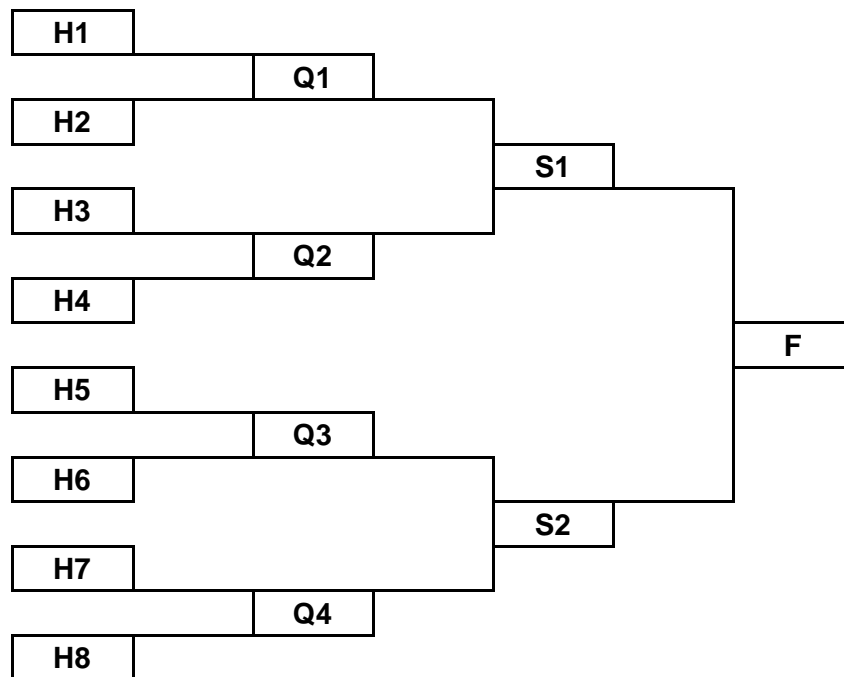

2 / PHASES FINALES :

Les quatre premiers de chaque poule jouent les huitièmes de finale avec le tirage suivant :

H1 : 1^{er} poule A contre 4^{ème} poule D H2 : 2^{ème} poule B contre 3^{ème} poule C

H3 : 1^{er} poule B contre 4^{ème} poule C H4 : 2^{ème} poule A contre 3^{ème} poule D

H5 : 1^{er} poule C contre 4^{ème} poule B H6 : 2^{ème} poule D contre 3^{ème} poule A

H7 : 1^{er} poule D contre 4^{ème} poule A H8 : 2^{ème} poule C contre 3^{ème} poule B

Les demi finaliste montent en Division 1.

Les deux derniers de chaque poule descendent.

Les rencontres sont pré tirées au sort dans le graphique comme suit :

POULE A

DATE	LIEU	HEURE	CLUB A	CLUB B
1ère journée (Demi-Journée)				
4 Avril	MIRANDE	14h30	PANASSAC 1	ST MICHEL 1
			PAVIE 2	MIRANDE
			AUTERRIVE 3	LALANNE ARQUE 2
			MONBARDON 1	ISLE DE NOE 1
2ème journée				
11 Avril	MONBARDON	8h30	MIRANDE	PANASSAC 1
			ST MICHEL 1	PAVIE 2
			ISLE DE NOE 1	AUTERRIVE 3
			LALANNE ARQUE 2	MONBARDON 1
		14h30	MONBARDON 1	AUTERRIVE 3
			LALANNE ARQUE 2	ISLE DE NOE 1
			MIRANDE	ST MICHEL 1
			PAVIE 2	PANASSAC 1
3ème journée				
25 Avril	PAVIE	8h30	AUTERRIVE 3	PANASSAC 1
			MONBARDON 1	PAVIE 2
			ST MICHEL 1	LALANNE ARQUE 2
			ISLE DE NOE 1	MIRANDE
		14h30	PANASSAC 1	LALANNE ARQUE 2
			PAVIE 2	ISLE DE NOE 1
			MIRANDE	MONBARDON 1
			ST MICHEL 1	AUTERRIVE 3
4ème journée				
2 Mai	LALANNE ARQUE	8h30	AUTERRIVE 3	PAVIE 2
			LALANNE ARQUE 2	MIRANDE
			ISLE DE NOE 1	ST MICHEL 1
			MONBARDON 1	PANASSAC 1
		14h30	PANASSAC 1	ISLE DE NOE 1
			ST MICHEL 1	MONBARDON 1
			PAVIE 2	LALANNE ARQUE 2
			MIRANDE	AUTERRIVE 3