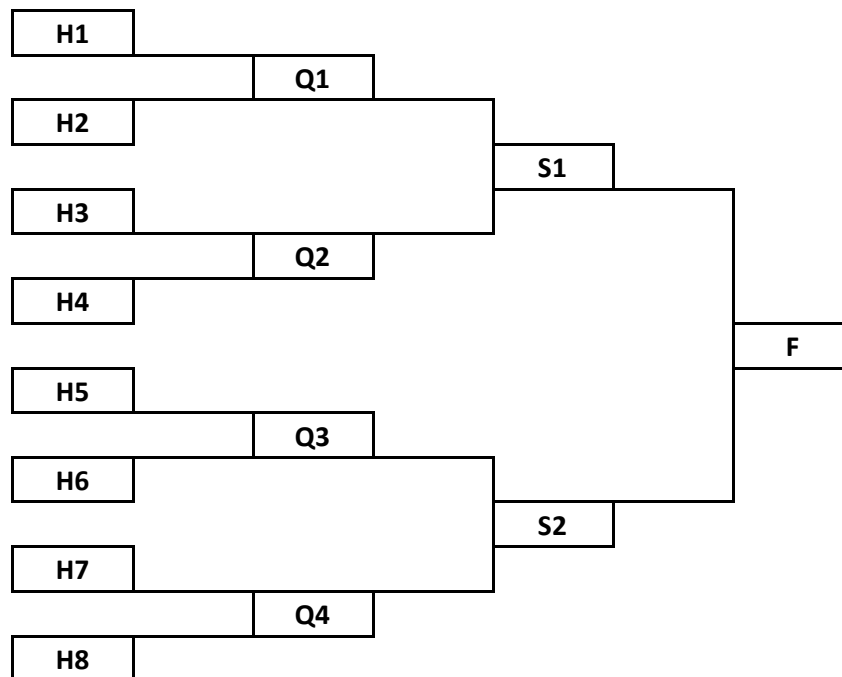

CDC OPEN

1/ FORFAIT et PENALITES

Un match : 50 € Forfait une journée : 100 € Forfait général : 200 €

2/ ORGANISATION et PHASES FINALES

Les quatre premières équipes de chaque poule sont qualifiées pour les huitièmes de finale.

Les deux dernières équipes de chaque poule descendent en D3.

Tirage des huitièmes de finale:

H1 : 1^{er} poule A contre 4^{ème} poule D H2 : 2^{ème} poule B contre 3^{ème} poule C
H3 : 1^{er} poule B contre 4^{ème} poule C H4 : 2^{ème} poule A contre 3^{ème} poule D
H5 : 1^{er} poule C contre 4^{ème} poule B H6 : 2^{ème} poule D contre 3^{ème} poule A
H7 : 1^{er} poule D contre 4^{ème} poule A H8 : 2^{ème} poule C contre 3^{ème} poule B

Les rencontres sont pré-tirées au sort dans le graphique comme suit :

Les montées des autres divisions sont tributaires des descentes du CRC. Elles sont recalculées chaque année.

CD 32 - CDC Open – D2

POULE A

DATE	LIEU	HEURE	CLUB A	CLUB B
1ère journée (demi-journée)				
8 Sept.	VIC F.	14h30	AIGNAN 2	ORDAN LARROQUE
			VALENCE SUR BAÏSE	URGOSSE 2
			VIC FEZENSAC 1	BALARIN
2ème journée				
22 Sept.	VIC FEZENSAC	8h30	ORDAN LARROQUE	URGOSSE 2
			BALARIN	VALENCE SUR BAÏSE
			AIGNAN 2	VIC FEZENSAC 1
		14h30	VALENCE SUR BAÏSE	AIGNAN 2
			BALARIN	URGOSSE 2
			VIC FEZENSAC 1	ORDAN LARROQUE
3ème journée				
6 Oct.	VIC FEZENSAC	8h30	ORDAN LARROQUE	BALARIN
			URGOSSE 2	AIGNAN 2
			VIC FEZENSAC 1	VALENCE SUE BAÏSE
		14h30	BALARIN	AIGNAN 2
			VALENCE SUR BAÏSE	ORDAN LARROQUE
			URGOSSE 2	VIC FEZENSAC 1